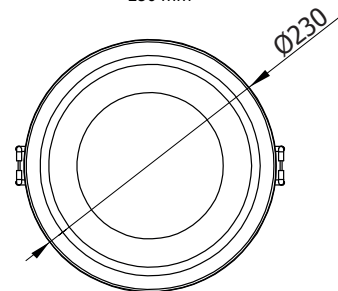

Finition extérieure : Blanc

Lumens : 2150

Puissance absorbée : 25W

Puissance restituée : ≈230W

Température couleur : 6000°K

Dimmable : Non

EN 62 471 : Groupe 0

Taille : Ø230 x 102 mm

Diamètre de perçage : Ø200 mm

Emballage : Boite

EAN : 3701124413307

UGR<19 en condition normale dont plafond > 2.50m

Paramètres Optiques

Efficacité Lumineuse : > 90%

Index Rendu Couleur (IRC) : > 80

Lumens / watt : ≈ 86 Lm/w

-20 °C- +45 °C/10%-70%

Allumage : Immédiat

Angle : 38°

Matériaux utilisés : Aluminium + PC

Durée de vie théorique de la LED : 30,000 Heures

ON / OFF >100 000

Indice de protection IP : IP20

Poids Net : 0,458 Kg