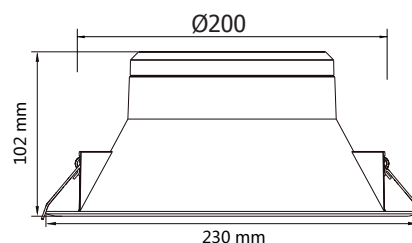

Finition extérieure : Blanc

Lumens : 2150

Puissance absorbée : 25W

Puissance restituée : ≈230W

Température couleur : 6000°K

Dimmable : Non

EN 62 471 : Groupe 0

Taille : Ø230 x 102 mm

Diamètre de perçage : Ø200 mm

Emballage : Boite

EAN : 3701124413307

UGR<19 en condition normale dont plafond > 2.50m

Paramètres Optiques

Efficacité Lumineuse : > 90%

Index Rendu Couleur (IRC) : > 80

Lumens / watt : ≈ 86 Lm/w

-20 °C- +45 °C/10%-70%

Allumage : Immédiat

Angle : 38°

Matériaux utilisés : Aluminium + PC

Durée de vie théorique de la LED : 30,000 Heures

ON / OFF >100 000

Indice de protection IP : IP20

Poids Net : 0,458 Kg