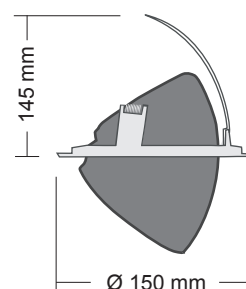

Matériaux utilisés : Aluminium + Verre + PC

Durée de vie théorique de la LED : 30,000 Heures

Indice de protection IP : IP44

Poids Net : 0,946 Kg

Alimentation incluse CI2

Ref. 76740

Type de Luminaire : Spot Escargot Rond LED COB
+ alimentation incluse CL2

Finition : Blanc

Lumens : 2600 Lm

Puissance absorbée : 30W

Puissance restituée : ≈270W

Dimmable : Non

Orientable : Oui 360°

Inclinable : Oui avec glissière cranté 75°

Température couleur : 3000°K

EN 62 471 : Groupe 0

Taille (Ø x L) : Ø150 x 145 mm

Diamètre de perçage : Ø136 mm

Emballage : Boite

EAN : 3701124416636

Dimensions

Paramètres Driver

Input : 220-240VAC AC~50/60Hz