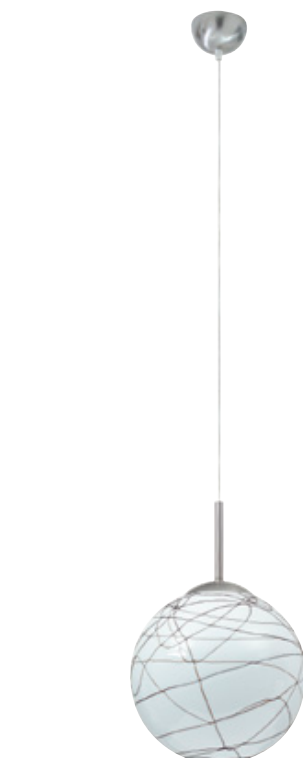

77010 | Paulmann brochure

**Lampe à poser NOORA - 42W - E14 -
230V - Verre - Dimmable - Sans
ampoule - Avec connecteur de câble**
Réf 77010

19.45€^{TTC*}

Voir le produit : <https://www.domomat.com/26461-lampe-a-poser-noora-42w-e14-230v-verre-dimmable-sans-ampoule-avec-connecteur-de-cable-paulmann-77010.html>

*Le produit Lampe à poser NOORA - 42W - E14 - 230V - Verre - Dimmable - Sans
ampoule - Avec connecteur de câble
est en vente chez Domomat !*

⚙ Nickel satiniert/Opal/Braun 🗄 Metall/Glas
 ⚙ Nickel satiné/Opale/Brun 🗄 Métal/Verre
 ⚙ Nikkel gesatineerd/Opaal/Bruin
 🗄 Metaal/Glas

Vilma A**-E
 max. 1×40 W, E14
 230 V
 ⚡200 ⚡100 ⚡100 mm
 EAN 4000870 770313
770.31
 ⚡ 314.66 28 W
 894.35 7 W
 ⚙ Opal 🗄 Glas
 ⚙ Opale 🗄 Verre
 ⚙ Opaal 🗄 Glas

Jenni A**-E
 max. 1×40 W, E14
 230 V
 ⚡220 ⚡100 ⚡100 mm
 EAN 4000870 770375
770.37
 ⚡ 314.66
 ⚙ Nickel satiniert/Opal
 🗄 Metall/Glas
 ⚙ Nickel satiné/Opale
 🗄 Métal/Verre
 ⚙ Nikkel gesatineerd/Opaal
 🗄 Metaal/Glas

Pinja A**-E
 max. 1×40 W, E14
 230 V
 ⚡240 ⚡110 mm
 EAN 4000870 770290
770.29
 ⚡ 314.66
 ⚙ Chrom/Opal 🗄 Metall/Glas
 ⚙ Chrome/Opale 🗄 Métal/Verre
 ⚙ Chroom/Opaal 🗄 Metaal/Glas

Noora A**-E
 max. 1×42 W, E14
 230 V
 ⚡210 ⚡80 mm
 EAN 4000870 770108
770.10
 ⚡ 894.39
 ⚙ Opal 🗄 Glas
 ⚙ Opale 🗄 Verre
 ⚙ Opaal 🗄 Glas