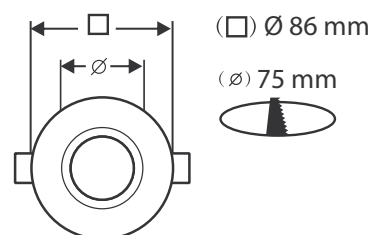

Finition extérieure : Noir

Orientable : Oui

Dimension : Ø86 mm

Dimension de perçage : Ø75 mm

Fixation plafond : Ailettes sur ressorts

Fixation ampoule : Ailettes de positionnement

Emballage : Boite

EAN : 3701124425508

Paramètres Electriques

Angle inclinaison : 60°

Matériaux utilisés : Fonte d'aluminium

Indice de protection IP : IP20

Poids Net : 0,090 Kg

Dimensions

Installation

Les produits présentés dans les documents, offres commerciales, catalogues ou fiches techniques sont soumis à modification sans préavis.
Les caractéristiques ne deviennent contractuelles qu'après accord écrit de la direction de MIIDEX LIGHTING.