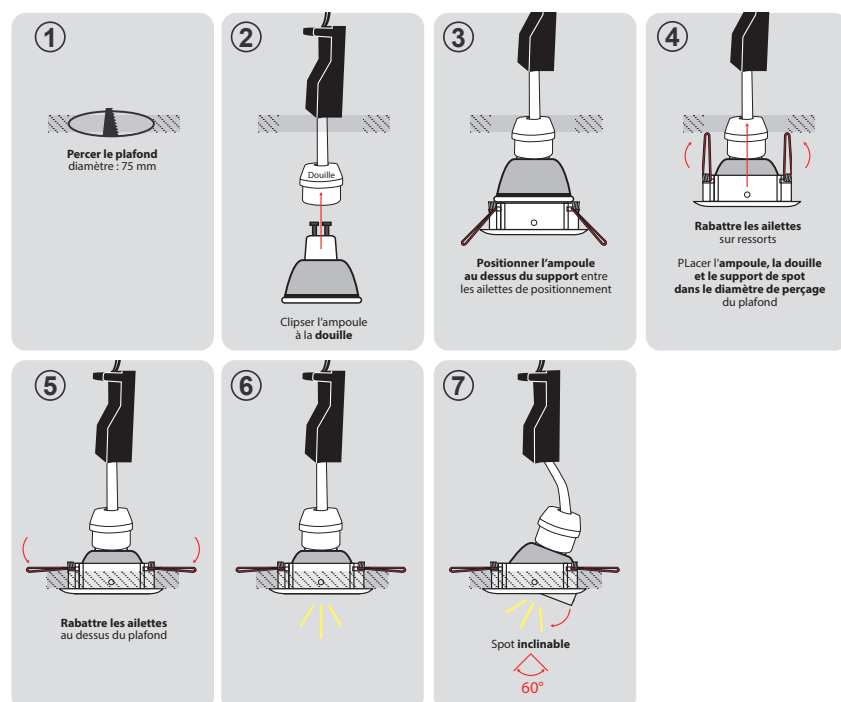

Finition extérieure : Noir

Orientable : Oui

Dimension : Ø86 mm

Dimension de perçage : Ø75 mm

Fixation plafond : Ailettes sur ressorts

Fixation ampoule : Ailettes de positionnement

Emballage : Boite

EAN : 3701124425508

Paramètres Electriques

Angle inclinaison : 60°

Matériaux utilisés : Fonte d'aluminium

Indice de protection IP : IP20

Poids Net : 0,090 Kg

Dimensions

Installation

Les produits présentés dans les documents, offres commerciales, catalogues ou fiches techniques sont soumis à modification sans préavis.
Les caractéristiques ne deviennent contractuelles qu'après accord écrit de la direction de MIIDEX LIGHTING.