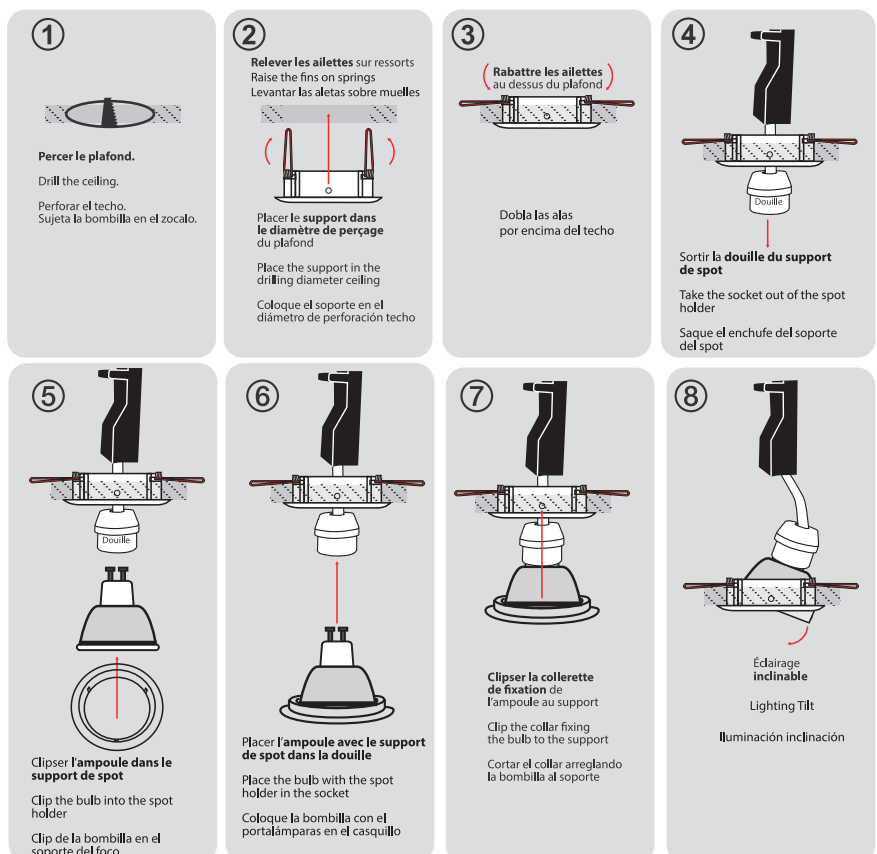

Orientable : Oui

Dimensions : Ø90 mm

Dimensions de perçage : Ø70 mm

Fixation plafond : Ailettes sur ressorts

Fixation ampoule : A clipser

Finition : Blanc

Emballage : Boite

EAN : 3701124424181

230V AC - 8W Led Max

Paramètres

Angle inclinaison : 30°

Matériaux utilisés : PC

Indice de protection IP : IP20

Poids Net 0,051 Kg

Installation

Les produits présentés dans les documents, offres commerciales, catalogues ou fiches techniques sont soumis à modification sans préavis.
Les caractéristiques ne deviennent contractuelles qu'après accord écrit de la direction de MIIDEX.