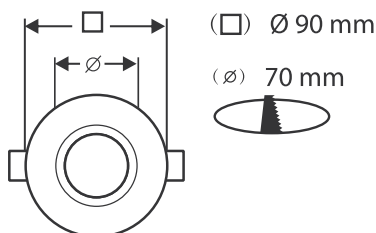

Orientable : Oui

Dimensions : Ø90 mm

Dimensions de perçage : Ø70 mm

Fixation plafond : Ailettes sur ressorts

Fixation ampoule : A clipser

Finition : Blanc

Emballage : Boite

EAN : 3701124424181

230V AC - 8W Led Max

Paramètres

Angle inclinaison : 30°

Matériaux utilisés : PC

Indice de protection IP : IP20

Poids Net 0,051 Kg

Installation

Les produits présentés dans les documents, offres commerciales, catalogues ou fiches techniques sont soumis à modification sans préavis.
Les caractéristiques ne deviennent contractuelles qu'après accord écrit de la direction de MIIDEX.