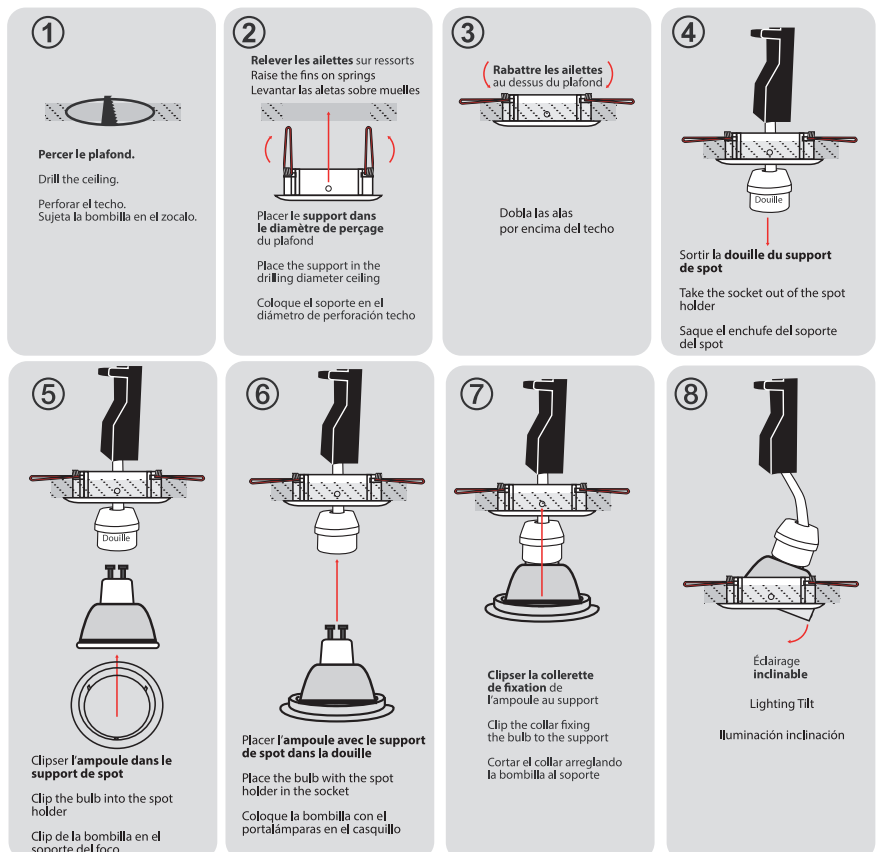

Paramètres

Angle inclinaison : 30°

Matériaux utilisés : PC

Indice de protection IP : IP20

Poids Net 0,048 Kg

Installation

Les produits présentés dans les documents, offres commerciales, catalogues ou fiches techniques sont soumis à modification sans préavis.
Les caractéristiques ne deviennent contractuelles qu'après accord écrit de la direction de MIIDEX.