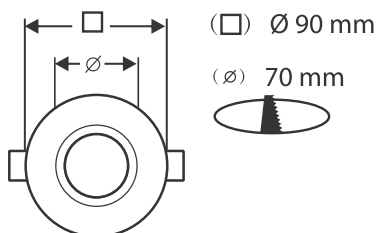

Dimensions : Ø90 mm

Dimensions de perçage : Ø70 mm

Fixation plafond : Ailettes sur ressorts

Fixation ampoule : A clipser

Finition : Noir

230V AC - 8W Led Max

Emballage : Boite

EAN : 3701124424198

Paramètres

Angle inclinaison : 30°

Matériaux utilisés : PC

Indice de protection IP : IP20

Poids Net 0,048 Kg

Installation

Les produits présentés dans les documents, offres commerciales, catalogues ou fiches techniques sont soumis à modification sans préavis.
Les caractéristiques ne deviennent contractuelles qu'après accord écrit de la direction de MIIDEX.