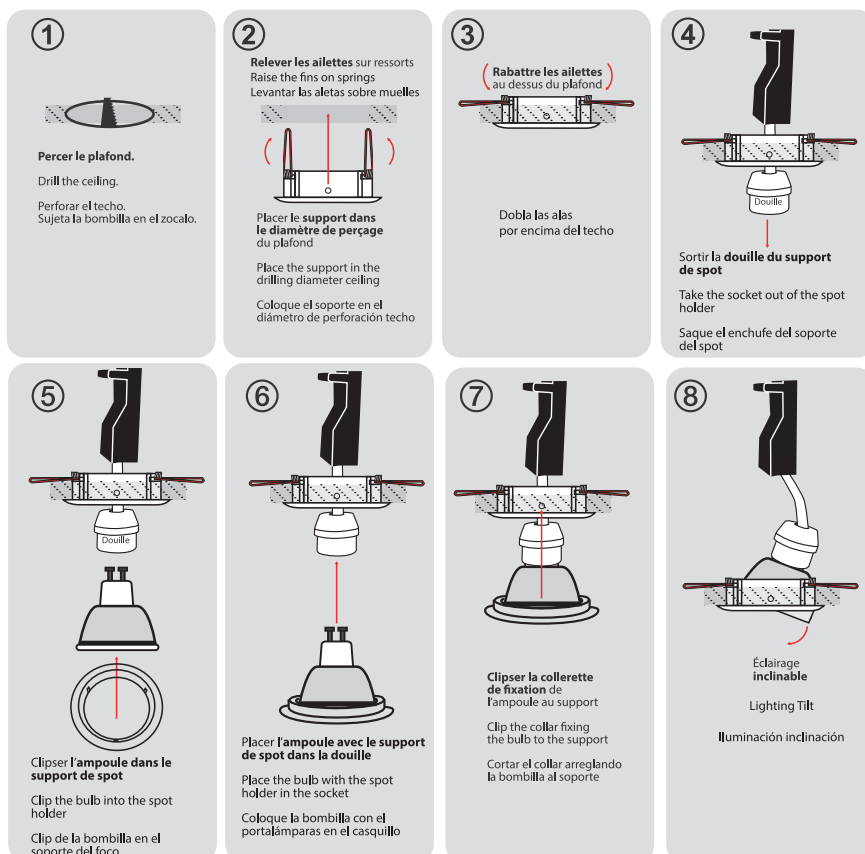

Installation

Les produits présentés dans les documents, offres commerciales, catalogues ou fiches techniques sont soumis à modification sans préavis.
Les caractéristiques ne deviennent contractuelles qu'après accord écrit de la direction de MIIDEX.