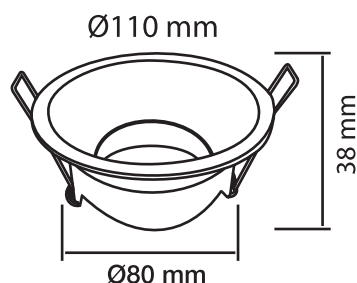

Dimensions