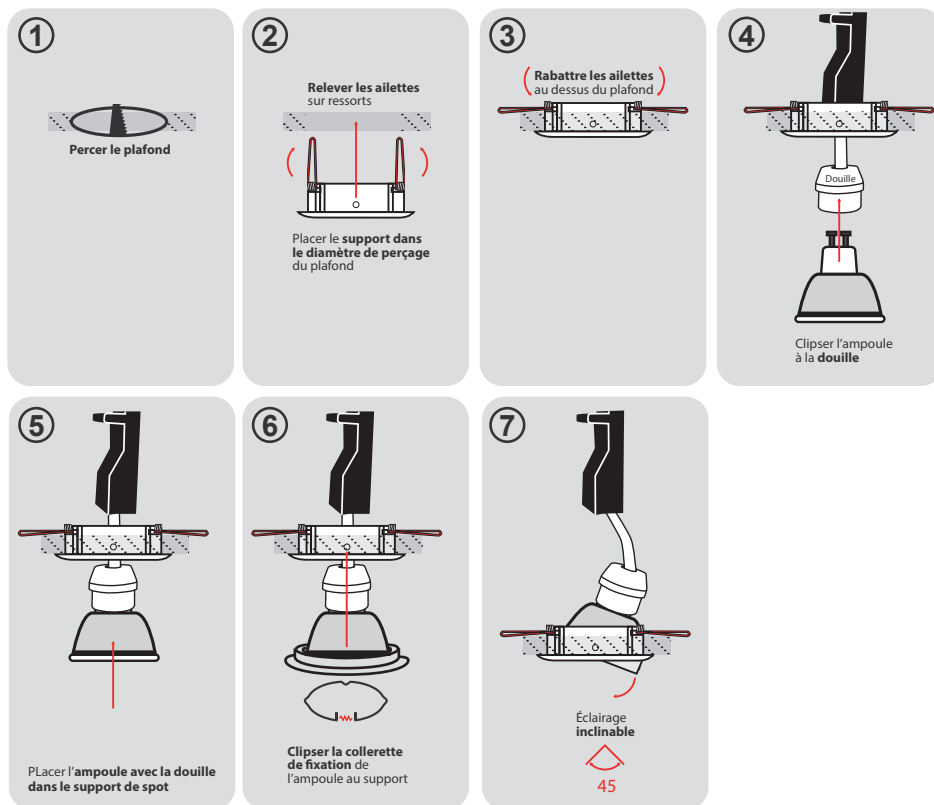

Installation

Les produits présentés dans les documents, offres commerciales, catalogues ou fiches techniques sont soumis à modification sans préavis. Les caractéristiques ne deviennent contractuelles qu'après accord écrit de la direction de MIIDEX.