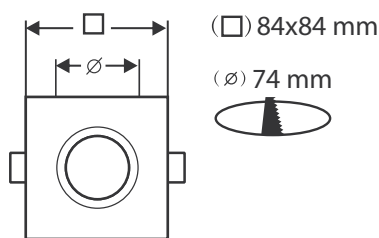

SUPPORT PLAFOND - CARRÉ - 84x84mm

REF : 7706

Ref. 7706

Produit : Support plafond

Finition : Blanc

Orientable : Oui

Taille : 84x84 mm

Taille perçage : Ø74 mm

Fixation plafond : Ailettes sur ressorts

Fixation ampoule : Cerclage à clipser

Emballage : Boite

EAN : 3760173772056

Paramètres

Matériaux utilisés : Aluminium

Poids Net : ≈0,086 Kg

Installation

Les produits présentés dans les documents, offres commerciales, catalogues ou fiches techniques sont soumis à modification sans préavis. Les caractéristiques ne deviennent contractuelles qu'après accord écrit de la direction de MIIDEX.