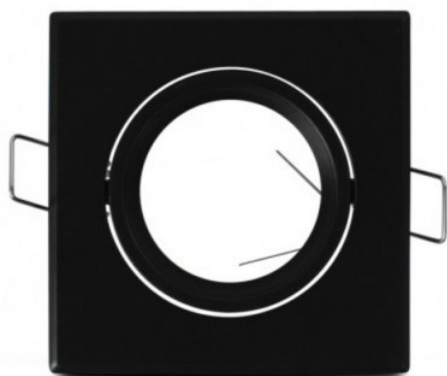

## 77060 - Vision EI

**Support plafond carré Vision EI - orientable - 83x83mm - finition noire**

Réf 77060

**5.40€<sup>TTC\*</sup>**

Voir le produit : <https://www.domomat.com/58945-support-plafond-carre-vision-el-orientable-83x83mm-finition-noire-vision-el-77060.html>

*Le produit Support plafond carré Vision EI - orientable - 83x83mm - finition noire est en vente chez Domomat !*

## SUPPORT PLAFOND - CARRÉ - NOIR - 83 x 83mm

REF : 77060

Ref. 77060

Produit : Support plafond

Finition : Noir

**Orientable : Oui**

Dimensions (L x l) : 83 x 83 mm

Dimension perçage : Ø75 mm