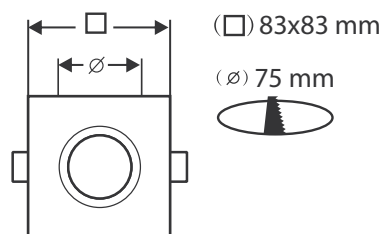

Fixation plafond : Ailettes sur ressorts

Fixation ampoule : Étrier de fixation

Emballage : Boite

EAN : 3701124425522

### Dimensions