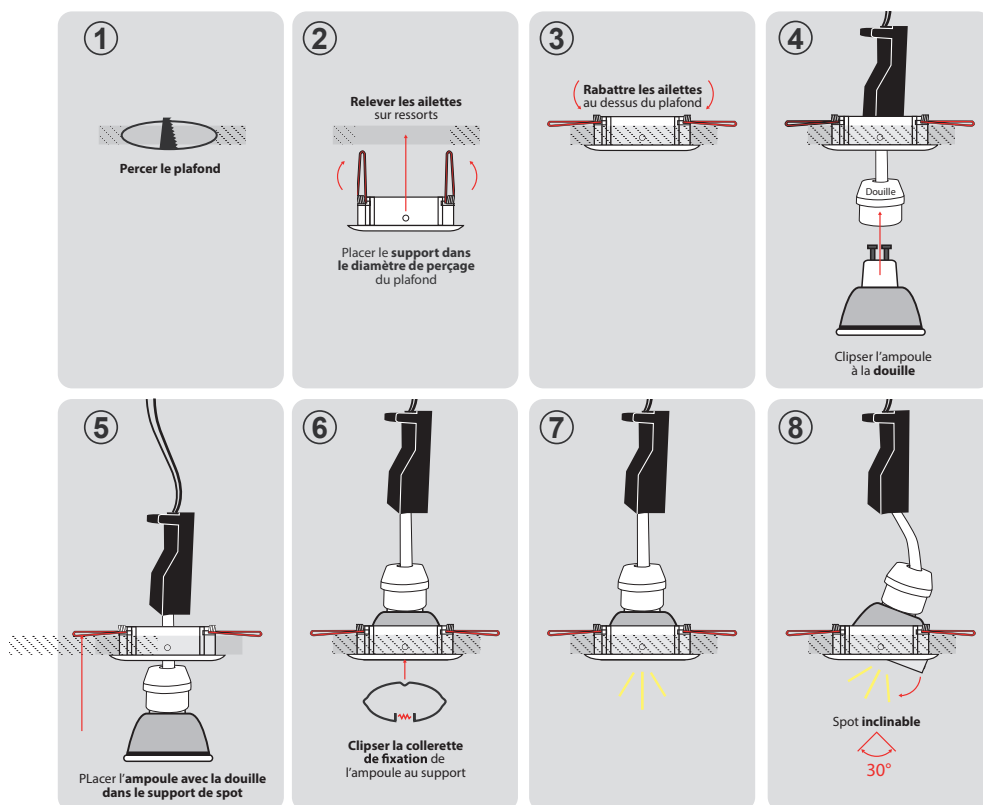

Paramètres Electriques Installation

Angle inclinaison : 30°

Matériaux utilisés :

Fonte d'aluminium

Indice de protection IP : IP20

Poids Net : 0,107 Kg