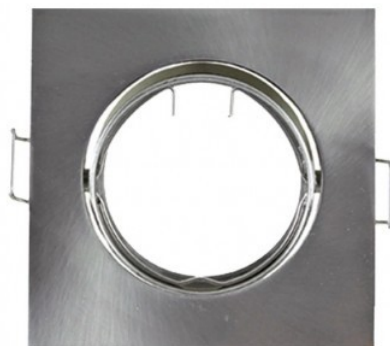

7707 | Vision-EL produit

**Support spot LED carré inclinable
84x84 mm - Argent**

Réf 7707

5.40€^{TTC*}

Voir le produit : <https://www.domomat.com/27379-support-spot-led-carre-inclinable-84x84-mm-argent-vision-el-7707.html>

*Le produit Support spot LED carré inclinable 84x84 mm - Argent
est en vente chez Domomat !*

SUPPORT PLAFOND - CARRÉ - 84x84mm

REF : 7707

Ref. 7707

Produit : Support plafond

Finition : Argent

Orientable : Oui

Taille : 84x84 mm

Taille perçage : Ø75 mm

Fixation plafond : Ailettes sur ressorts

Fixation ampoule : Cerclage à clipser

Emballage : Boite

EAN : 3760173772063

Paramètres Electriques Installation

Angle inclinaison : 30°