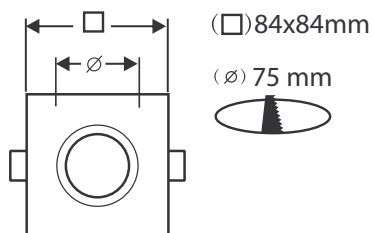

Taille : 84x84 mm

Taille perçage : Ø75 mm

Fixation plafond : Ailettes sur ressorts

Fixation ampoule : Cerclage à clipser

Emballage : Boite

EAN : 3760173772063

Paramètres Electriques Installation

Angle inclinaison : 30°

Matériaux utilisés :

Fonte d'aluminium

Indice de protection IP : IP20

Poids Net : 0,107 Kg

Les produits présentés dans les documents, offres commerciales, catalogues ou fiches techniques sont soumis à modification sans préavis.
Les caractéristiques ne deviennent contractuelles qu'après accord écrit de la direction de MIIDEX.