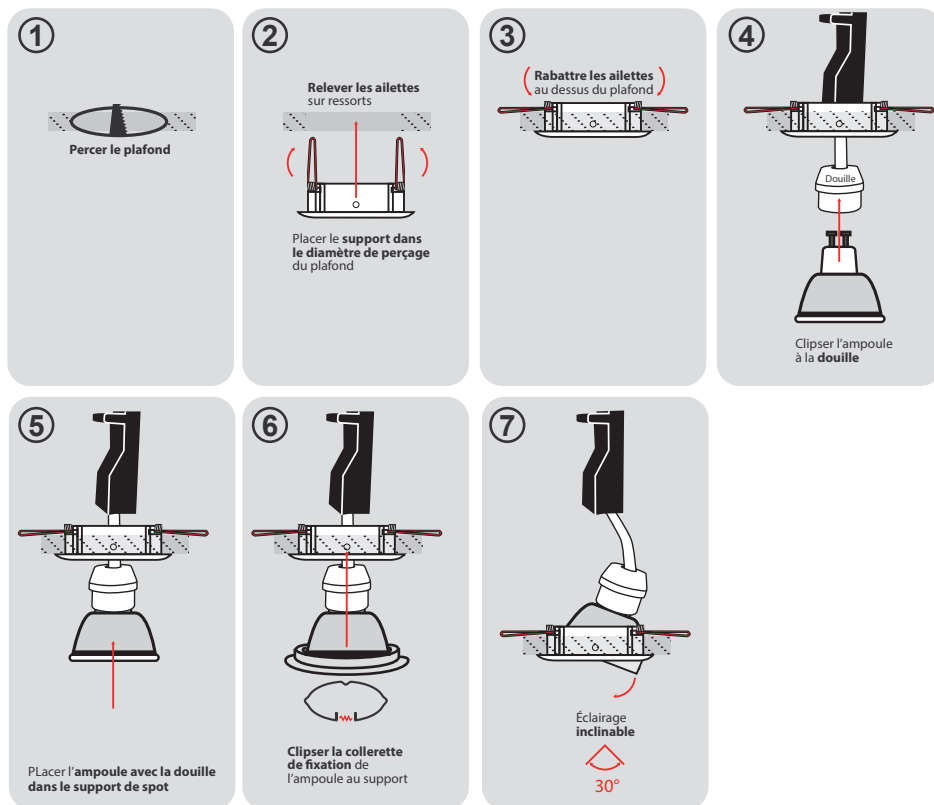

Installation

Les produits présentés dans les documents, offres commerciales, catalogues ou fiches techniques sont soumis à modification sans préavis.
Les caractéristiques ne deviennent contractuelles qu'après accord écrit de la direction de MIIDEX.