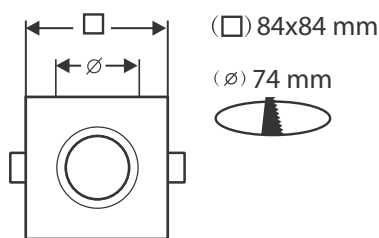

SUPPORT PLAFOND - CARRÉ - 84x84mm

REF : 7708

Ref. 7708

Produit : Support plafond

Finition : Blanc

Orientable : Oui

Taille : 84x84 mm

Taille perçage : Ø74 mm

Fixation plafond : Ailettes sur ressorts

Fixation ampoule : Cerclage à clipser

Emballage : Boite

EAN : 3760173772070

Paramètres

Matériaux utilisés : Aluminium

Poids Net : ≈0,103 Kg

Installation

Les produits présentés dans les documents, offres commerciales, catalogues ou fiches techniques sont soumis à modification sans préavis.
Les caractéristiques ne deviennent contractuelles qu'après accord écrit de la direction de MIIDEX.