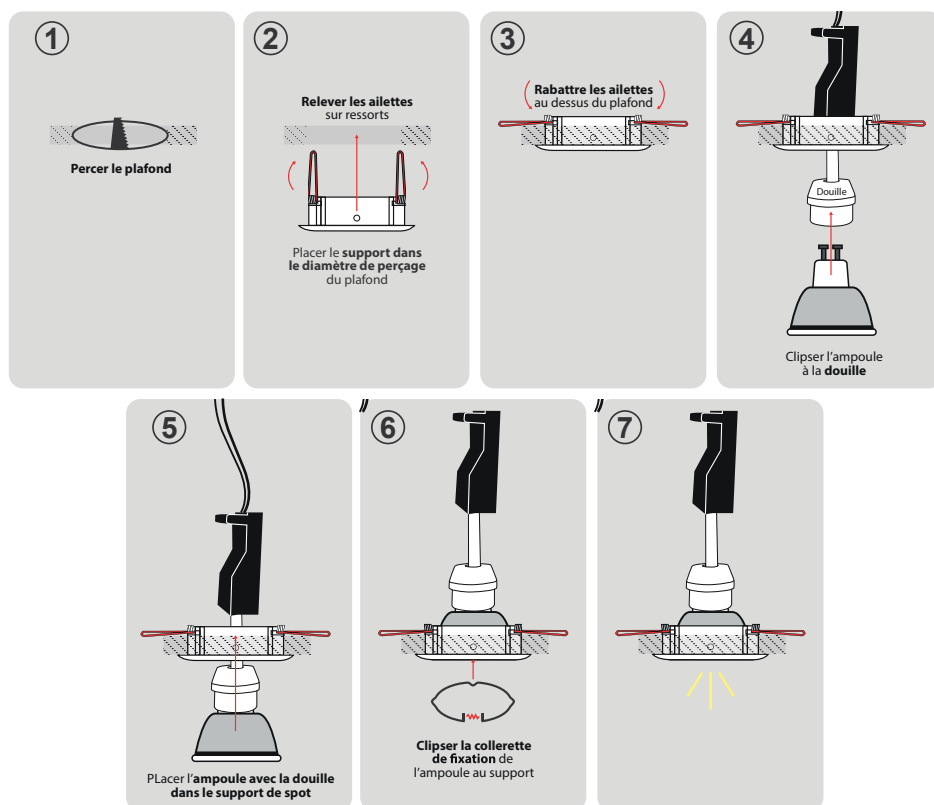

Installation

Les produits présentés dans les documents, offres commerciales, catalogues ou fiches techniques sont soumis à modification sans préavis.
Les caractéristiques ne deviennent contractuelles qu'après accord écrit de la direction de MIIDEX LIGHTING.