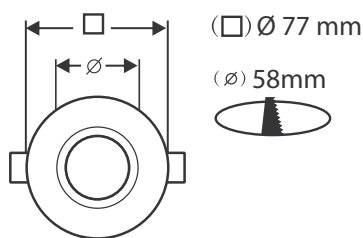

### Ref. 77090

Produit : Support plafond

Finition extérieure : Noir

**Orientable : Non**

Dimension : Ø77 mm

Dimension perçage : Ø58 mm

Fixation plafond : Ailettes sur ressorts

Fixation ampoule : Cerclage à clipser

### Paramètres

Matériaux utilisés : Aluminium

Indice de protection IP : IP20

Poids Net : 0,047 Kg