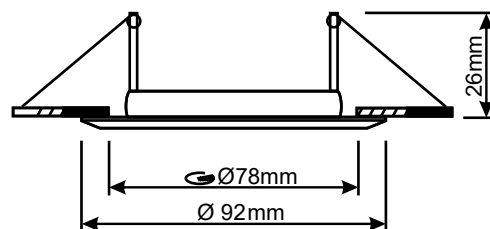

Encastrement (H) : 26 mm

Fixation plafond : Ailettes sur ressorts

Fixation ampoule : Étrier de fixation

Emballage : Boite

EAN : 3701124408594

Possibilité de serrer pour bloquer la rotation

## Paramètres Électriques

Angle inclinaison : 30°

Matériaux utilisés : Aluminium

Indice de protection IP : IP20

Poids Net : 0.087 Kg