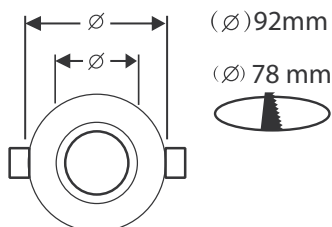

Encastrement (H) : 26 mm

Fixation plafond : Ailettes sur ressorts

Fixation ampoule : Étrier de fixation

Emballage : Boite

EAN : 3701124408594

Possibilité de serrer pour bloquer la rotation

## Paramètres Électriques

Angle inclinaison : 30°

Matériaux utilisés : Aluminium

Indice de protection IP : IP20

Poids Net : 0.087 Kg