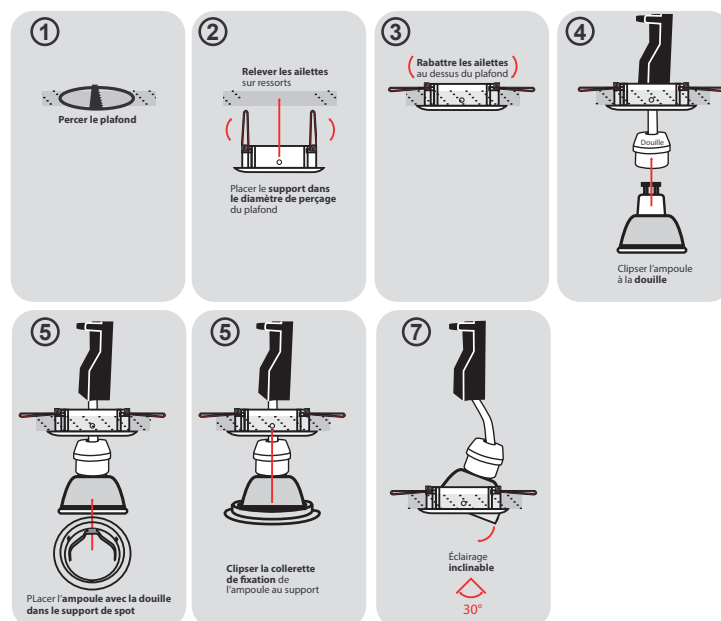

Installation

Les produits présentés dans les documents, offres commerciales, catalogues ou fiches techniques sont soumis à modification sans préavis.
Les caractéristiques ne deviennent contractuelles qu'après accord écrit de la direction de MIIDEX LIGHTING.