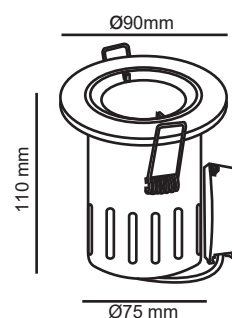

## SUPPORT SPOT FIXE + DOUILLE AUTOMATIQUE

REF : 77181

Ref. 77181

Produit : Support spot Fixe

**Orientable : Non**

Dimensions (Ø) : Ø90 mm

Diamètre perçage : Ø 73 mm

Fixation plafond : Ailettes sur ressorts

Fixation ampoule : Douille GU10

Finition : Blanc

Emballage : Boite

EAN : 3701124418869

### Dimensions

### Paramètres

Matériaux utilisés : Aluminium

Indice de protection IP : IP65

Poids Net : 0,290 Kg

Douille Automatique GU10  
CL2+Cable

**Rapide** : Connection des câbles en 3 secondes versus 2 minutes sur ancien