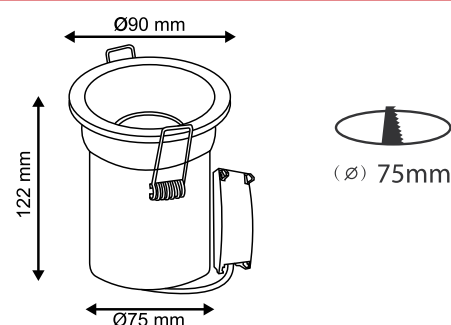

## SUPPORT SPOT BBC ROND BLANC FIXE BASSE LUMINANCE + DOUILLE AUTOMATIQUE

REF : 77183

Ref. 77183

Produit : Support spot BBC Basse luminance

**Orientable : Non**

Dimensions (Ø x H) : Ø90 x 122 mm

Diamètre perçage : Ø75 mm

Fixation plafond : Ailettes sur ressorts

Fixation ampoule : Douille GU10

Finition : Blanc

Emballage : Boite

EAN : 3701124424204

Équipé d'une protection thermique

### Dimensions

### Paramètres

Matériaux utilisés : Aluminium

Indice de protection IP : IP65

Poids Net : 0,304 Kg

Douille Automatique GU10  
CL2+Cable

**Rapide** : Connection des câbles en 3 secondes versus 2 minutes sur ancien