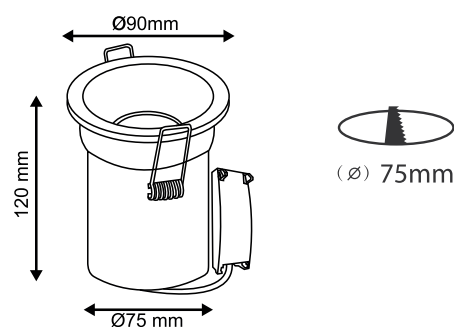

SUPPORT SPOT BBC ROND BLANC FIXE + DOUILLE AUTOMATIQUE

REF : 77184

Ref. 77184

Produit : Support spot BBC

Orientable : Non

Dimensions (Ø x H) : Ø90 x 120 mm

Diamètre perçage : Ø75 mm

Fixation plafond : Ailettes sur ressorts

Fixation ampoule : Douille GU10

Finition : Blanc

Emballage : Boite

EAN : 3701124424655

Équipé d'une protection thermique

Dimensions

Paramètres

Tension entrée : 220-230V AC 50/60Hz

Matériaux utilisés : Aluminium

Indice de protection IP : IP65

Poids Net : 0,277 Kg

Douille Automatique GU10
CL2+Cable

Rapide : Connection des câbles en 3 secondes versus 2 minutes sur ancien

Montage sans tournevis : Connecteur rapide intégré