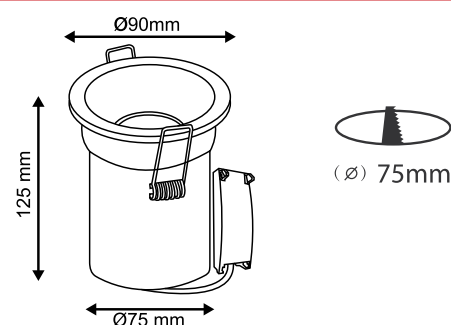

SUPPORT SPOT BBC ROND BLANC FIXE BASSE LUMINANCE + DOUILLE AUTOMATIQUE

REF : 77185

Ref. 77185

Produit : Support spot BBC Basse luminance

Orientable : Non

Dimensions (Ø x H) : Ø90 x 125 mm

Diamètre perçage : Ø75 mm

Fixation plafond : Ailettes sur ressorts

Fixation ampoule : Douille GU10

Finition : Blanc

Emballage : Boite

EAN : 3701124424662

Équipé d'une protection thermique

Dimensions

Paramètres

Matériaux utilisés : Aluminium

Indice de protection IP : IP65

Poids Net : 0,286 Kg

Douille Automatique GU10 CL2+Cable

Rapide : Connection des câbles en 3 secondes versus 2 minutes sur ancien

Montage sans tournevis : Connecteur rapide intégré