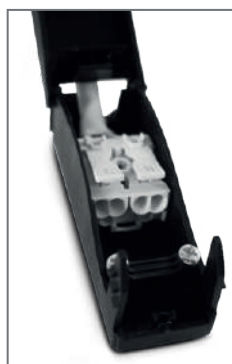

SUPPORT SPOT BBC ROND BLANC FIXE BASSE LUMINANCE + DOUILLE AUTOMATIQUE

REF : 77185

Ref. 77185

Produit : Support spot BBC Basse luminance

Orientable : Non

Dimensions (Ø x H) : Ø90 x 125 mm

Diamètre perçage : Ø75 mm

Fixation plafond : Ailettes sur ressorts

Fixation ampoule : Douille GU10

Finition : Blanc

Emballage : Boite

EAN : 3701124424662

Équipé d'une protection thermique

Dimensions

Paramètres

Matériaux utilisés : Aluminium

Indice de protection IP : IP65

Poids Net : 0,286 Kg

Douille Automatique GU10 CL2+Cable

Rapide : Connection des câbles en 3 secondes versus 2 minutes sur ancien

Montage sans tournevis : Connecteur rapide intégré

Montage facile : Toutes les pièces sont mobiles

Classe II : Protection du câble, de la douille, du connecteur

Stable : Les pièces se fixent lors de la fermeture du sucre

Pontage simple : Le connecteur rapide a deux entrées pour un montage série ou parallèle