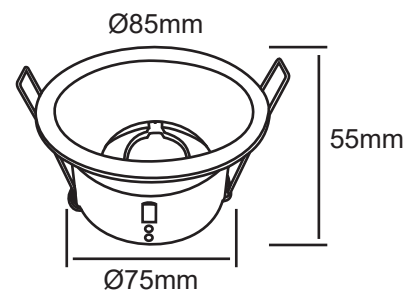

Produit : Support plafond Basse Luminance

Orientable : Fixe

Dimensions (Ø x H) : Ø85 x 55 mm

Diamètre de perçage : Ø75 mm

Fixation plafond : Ailettes sur ressorts

Fixation ampoule : Étrier de fixation

Finition : Noir

Emballage : Boite

EAN : 3701124425478

Dimensions

Paramètres Electriques

Matériaux utilisés : Aluminium + PC + Verre

Indice de protection IP : IP65

Poids Net : 0,145 Kg