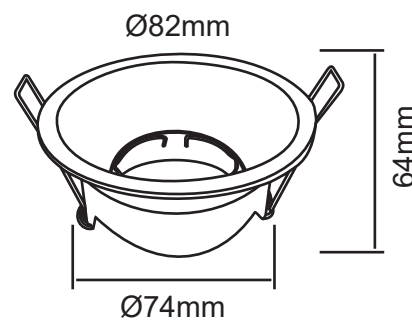

REF : 77250

Ref. 77250

Produit : Support plafond Basse Luminance

Orientable : Non

Dimensions (Ø x H) : Ø83 x 74 mm

Dimensions de perçage : Ø74 mm

Fixation plafond : Ailettes sur ressorts

Fixation ampoule : Cerclage à clipser

Finition : Noir

Emballage : Boite

EAN : 3701124425461

Possibilité de serrer pour bloquer la rotation

Paramètres Electriques

Matériaux utilisés : Aluminium + PC

Indice de protection IP : IP20

Poids Net : 0,036 Kg

Dimensions

Épaisseur de la collerette : 1,5 mm