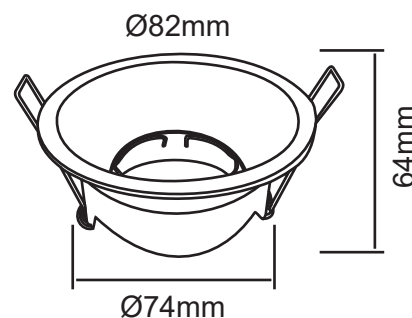

Ref. 77260

Produit : Support plafond Basse Luminance

Orientable : Rotatif

Dimensions (Ø x H) : Ø82 x 64 mm

Dimensions de perçage : Ø74 mm

Fixation plafond : Ailettes sur ressorts

Fixation ampoule : Cerclage à clipser

Finition : Noir

Emballage : Boite

EAN : 3701124425454

Possibilité de serrer pour bloquer la rotation

Paramètres Electriques

Angle inclinaison : 30°

Matériaux utilisés : Aluminium + PC

Indice de protection IP : IP20

Poids Net : 0,046 Kg

Dimensions

Épaisseur de la collerette : 1,5 mm