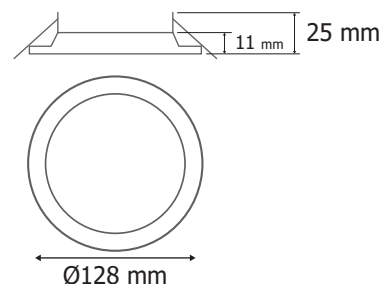

Dimensions

Paramètres Driver

Input : 220-240V~ / 50mA 50/60Hz

Output : CC60mA / 90VDC max

PF : 0.9

ta : 40°C

tc : 80°C

Dim : 68 x 34 x 22mm

Les normes internationales fixent la tolérance du flux lumineux et de la charge associée à ± 10 %. La température des couleurs est soumise à une tolérance pouvant aller jusqu'à +/-150° Kelvin par rapport à la valeur nominale

Les produits présentés dans les documents, offres commerciales, catalogues ou fiches techniques sont soumis à modification sans préavis.

Les caractéristiques ne deviennent contractuelles qu'après accord écrit de la direction de MIIDEX LIGHTING.