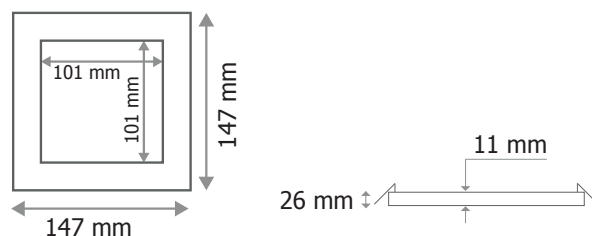

Finition : Blanc

Lumens : 770

Puissance absorbée : 10W

Puissance restituée : ≈90W

Dimmable : Non

Température couleur : 4000°K

EN 62 471 : Groupe 0

Dimensions : 147 x 147 x 26 mm

Encastrement : 127 x 127 mm

Emballage : Boite

EAN : 3701124417060

Paramètres Optiques

Efficacité Lumineuse : > 90%

Index Rendu Couleur (IRC) : > 80

Lumens / watt : ≈77 Lm/w

Paramètres Electriques

Matériaux utilisés : PC

Durée de vie théorique de la LED : 30,000 Heures

ON/OFF > 100 000

Indice de protection IP : IP54

Indice de protection IK : IK06

Poids Net : ≈0,198Kg

Paramètres Driver

Dimensions : 68 x 34 x 22 mm