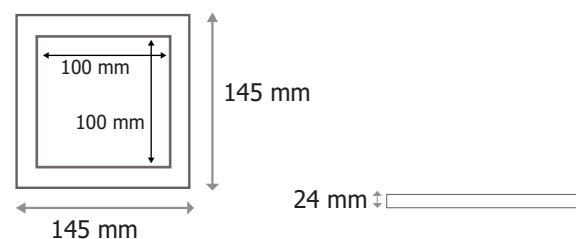

Paramètres Optiques

Efficacité Lumineuse : > 90%
Index Rendu Couleur (IRC) : > 80
Lumens / watt : ≈77 Lm/w

Paramètres Electriques

Classification énergétique : **A⁺**
Fréquence : 50~60Hz
Puissance à l'allumage : > 95%
Température et humidité de travail :
-20°C- +45 °C/10%-70%
Allumage : Immédiat
Angle : 160°
Matériaux utilisés : PC
Durée de vie théorique de la LED : 30,000 Heures
ON/OFF 100 000
Indice de protection IP : IP54
Indice de protection IK : IK06
Poids Net : ≈0,220Kg

EN 62 471 : Groupe 0

Dimensions (L x l x H) : 145 x 145 x 24 mm

Encastrement : 133 mm

Emballage : Boite

EAN : 3701124420350

Dimensions

Paramètres Driver

Dimensions (L x l x H) : 68 x 34 x 22 mm