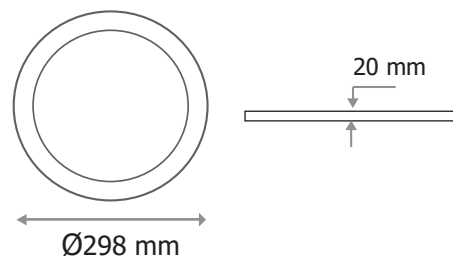

Dimensions

Ce produit contient une source lumineuse de classe d'efficacité énergétique F

Les normes internationales fixent la tolérance du flux lumineux et de la charge associée à ± 10 %. La température des couleurs est soumise à une tolérance pouvant aller jusqu'à +/-150° Kelvin par rapport à la valeur nominale.
Les produits présentés dans les documents, offres commerciales, catalogues ou fiches techniques sont soumis à modification sans préavis.
Les caractéristiques ne deviennent contractuelles qu'après accord écrit de la direction de MIIDEX LIGHTING.