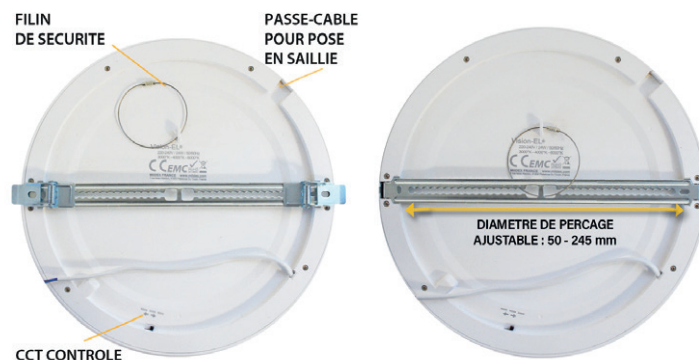

Dimensions (Ø x H) : Ø298 x 20mm

Diamètre de perçage ajustable : de Ø50 à Ø245 mm

Emballage : Boite

EAN : 3701124424327

Paramètres Optiques

Efficacité Lumineuse : > 90%

Index Rendu Couleur (IRC) : > 80

Lumens / watt : ≈ 79,166 Lm/w

Angle : 100°

Matériaux utilisés : Aluminium + PC

Durée de vie théorique de la LED : 30,000 Heures

ON / OFF > 100 000

Indice de protection IP : IP44/20

Indice de protection IK : IK08

Poids Net : ≈0,608 Kg

Alimentation Incluse

Dimensions

Ce produit contient une source lumineuse de classe d'efficacité énergétique F

Les normes internationales fixent la tolérance du flux lumineux et de la charge associée à ± 10 %. La température des couleurs est soumise à une tolérance pouvant aller jusqu'à +/-150° Kelvin par rapport à la valeur nominale.
Les produits présentés dans les documents, offres commerciales, catalogues ou fiches techniques sont soumis à modification sans préavis.
Les caractéristiques ne deviennent contractuelles qu'après accord écrit de la direction de MIIDEX LIGHTING.