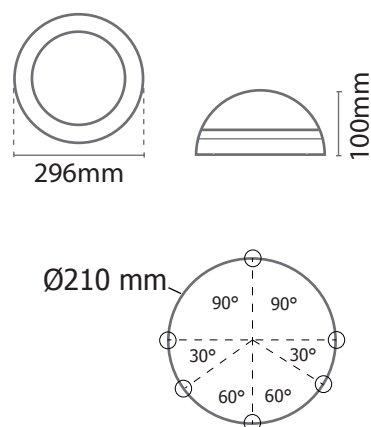

Dimensions

*Les produits présentés dans les documents, offres commerciales, catalogues ou fiches techniques sont soumis à modification sans préavis.
Les caractéristiques ne deviennent contractuelles qu'après accord écrit de la direction de MIIDEX.*