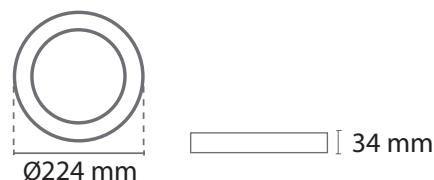

Température couleur : 3000K

Dimensions (Ø x H) : Ø224 x 33 mm

Emballage : Boite

EAN : 3701124421654

Dimensions

Ne pas débrancher l'alimentation côté luminaire quand l'alimentation est sous tension.

Paramètres

Index Rendu Couleur (IRC) : > 80

Lumens / watt : 77,77Lm/w

Facteur de puissance : 0,53

Température de travail : -15 °C- +45 °C

Matériaux utilisés : Aluminium + PVC

Durée de vie : 30,000h

Poids Net : 0,461Kg

Paramètres driver

Dimensions : 95 x 44 x 21 mm

Input : 220-240V / 160mA 50/60Hz

Output : CC300mA / 36-60VDC / 58VDC max

PF : 0.5

ta : 40°C

tc : 80°C

Ce produit contient une source lumineuse de classe d'efficacité énergétique