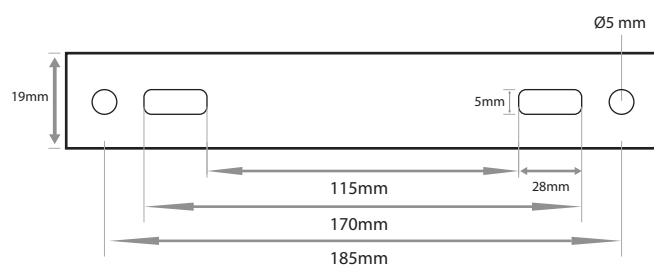

Température couleur : 3000K

Dimensions (Ø x H) : Ø224 x 33 mm

Emballage : Boite

EAN : 3701124421654

Dimensions

Ne pas débrancher l'alimentation côté luminaire quand l'alimentation est sous tension.

Paramètres

Paramètres driver

Dimensions : 95 x 44 x 21 mm

Input : 220-240V / 160mA 50/60Hz

Output : CC300mA / 36-60VDC / 58VDC max

PF : 0.5

ta : 40°C

tc : 80°C

Ce produit contient une source lumineuse de classe d'efficacité énergétique