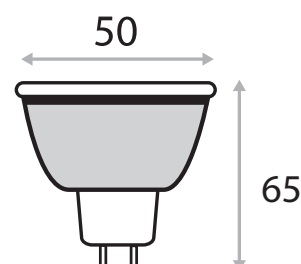

AMPOULES LED - GU5.3 - 6W - 2700°K

REF : 7808C

Ref. 7808C

Produit : Ampoule Led GU5.3

Puissance absorbée : 6W

Dimmable : Non

Lumens : 450

Température couleur : 2700°K

Couleur : Blanc chaud

Taille (H x Ø) : 65 x 50 mm

Emballage : Boite

EAN : 3760173773350

Puissance restituée : 60W

Paramètres Optiques

Efficacité Lumineuse : > 90%

Index Rendu Couleur (IRC) : > 80

Allumage : Immédiat

Angle : 45°

Matériaux utilisés : Aluminum + Verre

Durée de vie LED : 30,000 Heures

Poids Net : 0.104Kg

Indice de protection IP : IP20

PLAN D'ÉCLAIRAGE