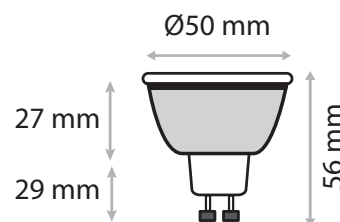

Facteur de puissance = 0.55

Allumage : Immédiat

Angle : 38°

Matériaux utilisés : Aluminium + PC

Durée de vie théorique de la LED : 15,000 Heures

Indice de protection IP : IP40

Poids Net : 0.035 Kg

ON / OFF : 100 000

### Dimensions

Les normes internationales fixent la tolérance du flux lumineux et de la charge associée à ± 10 %. La température des couleurs est soumise à une tolérance pouvant aller jusqu'à +/-150° Kelvin par rapport à la valeur nominale