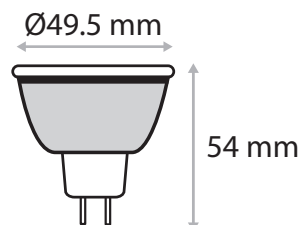

AMPOULE LED GU5.3 6W - 530 LM - 2800°K

REF : 7820

Ref. 7820

Culot : GU5.3

Lumens : 530 Lm

Puissance absorbée : 6W

Puissance restituée : ≈55W

Dimmable : Oui

Température couleur : 2800°K

EN 62 471 : Groupe 0

Dimensions (Ø x H) : Ø49.5 x 54 mm

Emballage : Boite

EAN : 3760173774753

Paramètres Optiques

Efficacité Lumineuse : > 90%

Index Rendu Couleur (IRC) : > 80

Angle : 120°

Matériaux utilisés : PC + Aluminium

Durée de vie théorique de la LED : 30,000 Heures

Indice de protection IP : IP40

Poids Net : 0,037Kg

*Les produits présentés dans les documents, offres commerciales, catalogues ou fiches techniques sont soumis à modification sans préavis.
Les caractéristiques ne deviennent contractuelles qu'après accord écrit de la direction de MIIDEX.*