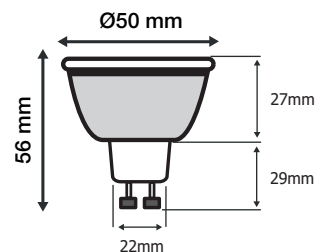

Dimensions

*nouveau classement énergétique conforme à la réglementation en vigueur depuis le 01/09/2021

*Les produits présentés dans les documents, offres commerciales, catalogues ou fiches techniques sont soumis à modification sans préavis.
Les caractéristiques ne deviennent contractuelles qu'après accord écrit de la direction de MIIDEX LIGHTING.*