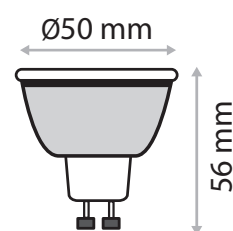

Dimensions

*nouveau classement énergétique conforme à la réglementation en vigueur depuis le 01/09/2021

*Les produits présentés dans les documents, offres commerciales, catalogues ou fiches techniques sont soumis à modification sans préavis.
Les caractéristiques ne deviennent contractuelles qu'après accord écrit de la direction de MIIDEX LIGHTING.*