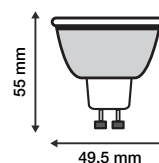

Paramètres Electriques

Classification énergétique : **A⁺**

Driver : Input AC 220~265 V

Fréquence : 50~65Hz

Puissance à l'allumage : > 95%

Température et humidité de travail :
-15 °C- +45 °C/10%-70%

Allumage : Immédiat

Angle : 80°

Matériaux utilisés : aluminium + PC

Durée de vie LED: 30,000 Heures

Indice de protection : IP40

Poids Net : 0,043 Kg