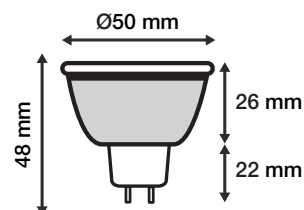

### Ref. 78370

Culot : GU5.3 SMD

**Lumens : 310 Lm**

Puissance absorbée : 4W

Puissance restituée : ≈35W

**Dimmable : Non**

Température couleur : 4000°K

EN 62 471 : Groupe 0

Dimensions (Ø x H) : Ø50 x 48 mm

Emballage : Boite

EAN : 3701124413857