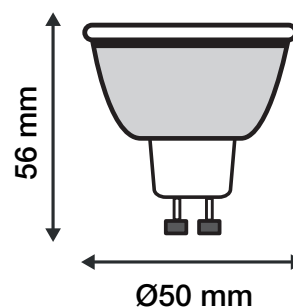

*nouveau classement énergétique conforme à la réglementation en vigueur depuis le 01/09/2021

*Les produits présentés dans les documents, offres commerciales, catalogues ou fiches techniques sont soumis à modification sans préavis.
Les caractéristiques ne deviennent contractuelles qu'après accord écrit de la direction de MIIDEX LIGHTING.*