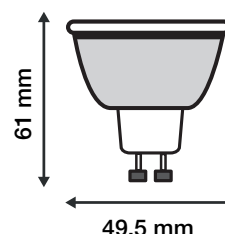

Paramètres Electriques

Classification énergétique : **A⁺**

Voltage : AC180-265V

Fréquence : 50/65Hz

Puissance à l'allumage : > 95%

Température et humidité de travail :

-15 °C- +45 °C/10%-70%

Allumage : Immédiat

Angle : 80°

Matériaux utilisés : Aluminium + PC

Durée de vie théorique de la LED : 30,000 Heures

ON/OFF > 100 000

Indice de protection IP : IP40

Poids Net : ≈0,050 Kg

*Les produits présentés dans les documents, offres commerciales, catalogues ou fiches techniques sont soumis à modification sans préavis.
Les caractéristiques ne deviennent contractuelles qu'après accord écrit de la direction de MIIDEX.*