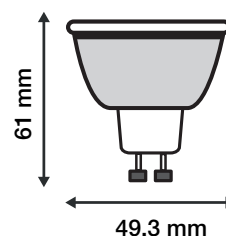

Paramètres Electriques

Classification énergétique : **A⁺**

Voltage : AC 180-265V

Fréquence : 50/65Hz

Puissance à l'allumage : $>$ 95%

Température et humidité de travail :

-15 °C- +45 °C/10%-70%

Allumage : Immédiat

Angle : 80°

Matériaux utilisés : Aluminium + PC

Durée de vie théorique de la LED : 30,000 Heures

ON/OFF $>$ 100 000

Indice de protection IP : IP40

Poids Net : $\approx$ 0,050 Kg

*Les produits présentés dans les documents, offres commerciales, catalogues ou fiches techniques sont soumis à modification sans préavis.
Les caractéristiques ne deviennent contractuelles qu'après accord écrit de la direction de MIIDEX.*