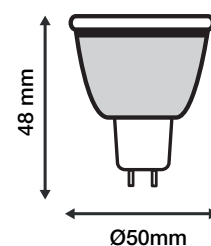

ON/OFF > 100 000

Indice de protection IP : IP20

Poids Net : 0,027 Kg

Ref. 784710

Culot : GU5.3

Type : SMD

Lumens : 400 lm

Puissance absorbée : 5W

Puissance restituée : ≈45W

Dimmable : Non

Température couleur : 2700K

Dimensions : Ø50 x 48 mm

Emballage : Boite

EAN : 3701124416667

Dimensions

**nouveau classement énergétique conforme à la réglementation en vigueur depuis le 01/09/2021*