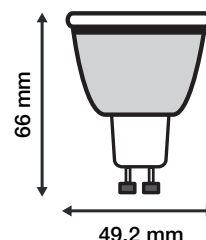

*Le produit Ampoule LED GU10 -SPOT 6W - 3000K - 530lm - Non Dimmable
est en vente chez Domomat !*

AMPOULES LED GU10 COB - 6W - 3000°K

REF: 78608

Paramètres Optiques

Efficacité Lumineuse : > 90%
Index Rendu Couleur (IRC) : > 80
Lumens / watt : ≈88.33 Lm/w

Paramètres Electriques

Classification énergétique : **A⁺**
Voltage : AC 85-265V
Fréquence : 50/65Hz
Puissance à l'allumage : > 95%
Température et humidité de travail :
-15 °C- +45 °C/10%-70%
Allumage : Immédiat
Angle : 80°
Matériaux utilisés : Aluminium + Verre + PC
Durée de vie théorique de la LED : 30,000 Heures
ON/OFF > 100 000
Indice de protection IP : IP40
Poids Net : 0,050 Kg

Ref. 78608

Culot : GU10 COB
Puissance absorbée : 6W
Puissance restituée : ≈55W
Dimmable : Non
Température couleur : 3000°K
Lumens : 530
EN 62 471 : Groupe 0
Taille (Ø x H): 49.2 mm x 66 mm
Emballage : Boite
EAN : 3701124404909