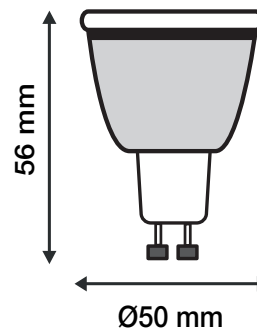

Dimensions

*nouveau classement énergétique conforme à la réglementation en vigueur depuis le 01/09/2021

Les produits présentés dans les documents, offres commerciales, catalogues ou fiches techniques sont soumis à modification sans préavis.

Les caractéristiques ne deviennent contractuelles qu'après accord écrit de la direction de MIIDEX LIGHTING.