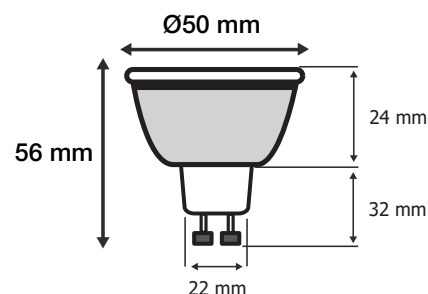

Puissance absorbée : 5,5W

Dimmable : Oui (Coupure de phase)

Température couleur : 4000K

Dimensions (Ø x H) : Ø50 x 56 mm

Emballage : Boite

EAN : 3701124402745

Paramètres

Index Rendu Couleur (IRC) : > 80

Durée de vie : 30,000h

Poids Net : 0,026 Kg

Dimensions

**nouveau classement énergétique conforme à la réglementation en vigueur depuis le 01/09/2021*

*Les produits présentés dans les documents, offres commerciales, catalogues ou fiches techniques sont soumis à modification sans préavis.
Les caractéristiques ne deviennent contractuelles qu'après accord écrit de la direction de MIIDEX LIGHTING.*