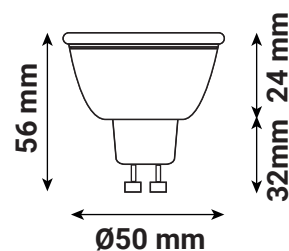

Dimensions

*nouveau classement énergétique conforme à la réglementation en vigueur depuis le 01/09/2021

*Les produits présentés dans les documents, offres commerciales, catalogues ou fiches techniques sont soumis à modification sans préavis.
Les caractéristiques ne deviennent contractuelles qu'après accord écrit de la direction de MIIDEX LIGHTING.*