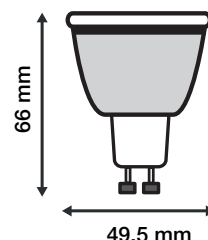

*Le produit Ampoule LED GU10 - 6W - 4000K - 530lm - Non dimmable
est en vente chez Domomat !*

AMPOULES LED GU10 - COB - 6W - 4000°K

REF: 78618

Paramètres Optiques

Efficacité Lumineuse : > 90%
Index Rendu Couleur (IRC) : > 80
Lumens / watt : ≈86,6 Lm/w

Ref. 78618

Culot : GU10 COB
Puissance absorbée : 6W
Puissance restituée : ≈55W
Dimmable : Non
Température couleur : 4000°K
Lumens : 530 Lm
EN 62 471 : Groupe 0
Taille (Ø x H): 49.5 mm x 66 mm
Emballage : Boite
EAN : 3701124404923