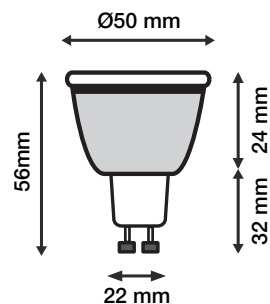

Dimensions

*nouveau classement énergétique conforme à la réglementation en vigueur depuis le 01/09/2021

*Les produits présentés dans les documents, offres commerciales, catalogues ou fiches techniques sont soumis à modification sans préavis.
Les caractéristiques ne deviennent contractuelles qu'après accord écrit de la direction de MIIDEX LIGHTING.*