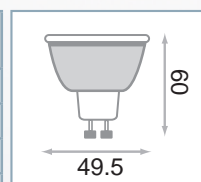

*Le produit Ampoule LED COB GU10 6W - 6000K - 570lm - Non dimmable - Boite
est en vente chez Domomat !*

AMPOULE LED COB - GU10 - 4W - 5W - 6W - DIMMABLE

SPOT - BLISTER - BOITE

Réf.	Culot	Puissance Absorbée	Couleur	Lumens	IRC	Emb.	EAN	Tension	Dimmable
7839	GU10	4W	2700°K	360	> 80	Blister	3760173776542	230V	Non
7831	GU10	4W	3000°K	360	> 80	Blister	3760173775484	230V	Non
7832	GU10	4W	6000°K	380	> 80	Blister	3760173775491	230V	Non
7835	GU10	4W	3000°K	360	> 80	Boite	3760173775705	230V	Non
7836	GU10	4W	4000°K	380	> 80	Boite	3760173775712	230V	Non
7827	GU10	4W	6000°K	380	> 80	Boite	3760173776504	230V	Non
7840	GU10	5W	2700°K	470	> 80	Boite	3760173775521	230V	Oui
7841	GU10	5W	3000°K	470	> 80	Boite	3760173775149	230V	Oui
7842	GU10	5W	4000°K	480	> 80	Boite	3760173775187	230V	Oui
7843	GU10	5W	6000°K	480	> 80	Boite	3760173775224	230V	Oui
7844	GU10	5W	3000°K	470	> 80	Blister	3760173775538	230V	Oui
7845	GU10	5W	4000°K	480	> 80	Blister	3760173775545	230V	Oui
7846	GU10	5W	6000°K	480	> 80	Blister	3760173775552	230V	Oui
78401	GU10	5W	2700°K	410	> 80	Boite	3760173778478	230V	Non
78415	GU10	5W	3000°K	470	> 80	Boite	3760173777884	230V	Non
78425	GU10	5W	4000°K	480	> 80	Boite	3760173777877	230V	Non
78435	GU10	5W	6000°K	480	> 80	Boite	3760173777860	230V	Non
78441	GU10	5W	3000°K	410	> 80	Blister	3760173778485	230V	Non
78461	GU10	5W	6000°K	420	> 80	Blister	3760173778669	230V	Non
7855	GU10	5W	BLEU	/	/	Blister	3760173775736	230V	Non
7856	GU10	5W	ROUGE	/	/	Blister	3760173775743	230V	Non
7857	GU10	5W	VERT	/	/	Blister	3760173775781	230V	Non
7870	GU10	6W	2700°K	520	> 80	Boite	3760173776450	230V	Oui
7860	GU10	6W	3000°K	540	> 80	Boite	3760173775637	230V	Oui
7861	GU10	6W	4000°K	540	> 80	Boite	3760173775644	230V	Oui
7862	GU10	6W	6000°K	540	> 80	Boite	3760173775651	230V	Oui
7863	GU10	6W	3000°K	540	> 80	Blister	3760173775668	230V	Oui
7864	GU10	6W	4000°K	540	> 80	Blister	3760173775675	230V	Oui
7865	GU10	6W	6000°K	540	> 80	Blister	3760173775682	230V	Oui
78605	GU10	6W	3000°K	560	> 80	Boite	3760173777839	230V	Non
78615	GU10	6W	4000°K	500	> 80	Boite	3760173777846	230V	Non
78625	GU10	6W	6000°K	570	> 80	Boite	3760173777853	230V	Non
78701	GU10	6W	2700°K	490	> 80	Boite	3760173778676	230V	Non