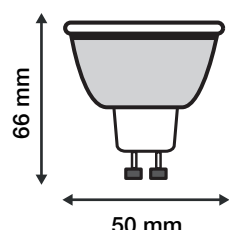

### Ref. 7860 - 7863

Culot : GU10

Puissance absorbée : 6W

Dimmable : Oui

Lumens : 560 Lm

Taille : 66 mm x 50 mm

Température couleur : 3000°K

Emballage 7863 : **Blister**

Allumage : Immédiat

Angle : 75°

Matériaux utilisés : aluminium

Durée de vie LED: 30,000 Heures

Indice de protection : IP40

Poids Net : 0,057 Kg