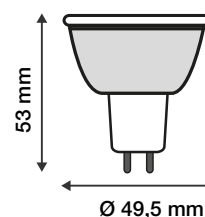

AMPOULES LED SMD GU5.3 6W - 530 LM - 3000°K

REF : 7869

Ref. 7869

Culot : GU5.3 SMD

Lumens : 530 Lm

Puissance absorbée : 6W

Puissance restituée : 55W

Dimmable : Oui

Température couleur : 3000°K

EN 62 471 : Groupe 0

Taille : 53 mm x 49,5 mm

Emballage : Blister

EAN : 3760173775774

Paramètres Optiques

Efficacité Lumineuse : > 90%

Index Rendu Couleur (IRC) : > 80

Angle : 75°

Matériaux utilisés : aluminium + PC

Durée de vie LED: 30,000 Heures

Indice de protection : IP40

ON / OFF : > 100 000

Poids Net : 0,048 Kg