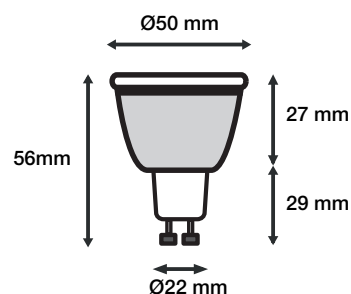

Puissance absorbée : 5,5W

Dimmable : Oui (Coupure de phase)

Température couleur : 2700K

Dimensions (Ø x H): Ø50 x 56 mm

Emballage : Boite

EAN : 3760173776450

Paramètres

Index Rendu Couleur (IRC) : > 80

Durée de vie : 30,000h

Poids Net : 0,029 Kg

Dimensions

**nouveau classement énergétique conforme à la réglementation en vigueur depuis le 01/09/2021*

Les produits présentés dans les documents, offres commerciales, catalogues ou fiches techniques sont soumis à modification sans préavis.