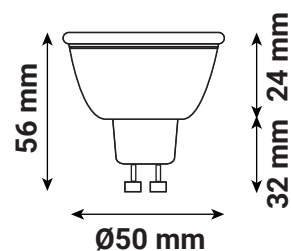

Dimensions

*nouveau classement énergétique conforme à la réglementation en vigueur depuis le 01/09/2021

*Les produits présentés dans les documents, offres commerciales, catalogues ou fiches techniques sont soumis à modification sans préavis.
Les caractéristiques ne deviennent contractuelles qu'après accord écrit de la direction de MIIDEX LIGHTING.*