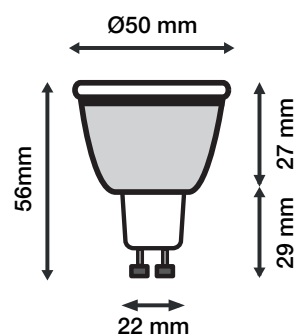

Température couleur : 2700K

Dimmable : Non

Dimensions (Ø x H) : Ø50 x 56 mm

Emballage : Boite

EAN : 3760173778676

Paramètres

Index Rendu Couleur (IRC) : > 80

Lumens/Watt : ≈ 75 lm/W

Poids Net : 0,029Kg

Dimensions

**nouveau classement énergétique conforme à la réglementation en vigueur depuis le 01/09/2021*

*Les produits présentés dans les documents, offres commerciales, catalogues ou fiches techniques sont soumis à modification sans préavis.
Les caractéristiques ne deviennent contractuelles qu'après accord écrit de la direction de MIIDEX LIGHTING.*