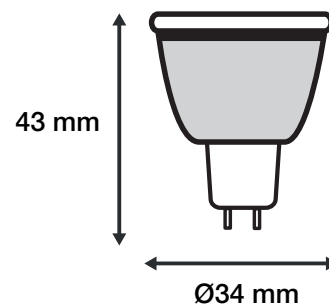

Matériaux utilisés : Aluminium + PC

Durée de vie théorique de la LED : 15,000 Heures

ON/OFF > 100 000

Indice de protection IP : IP20

Poids Net : 0,017Kg

Ref. 78919

Produit : MR 11

Lumens : 255 lm

Puissance absorbée : 3W

Puissance restituée : \approx 30W

Dimmable : Non

Température couleur : 4000K

Dimensions (Ø x H): Ø34 x 43mm

Emballage : Boite

EAN : 3701124411877

Dimensions